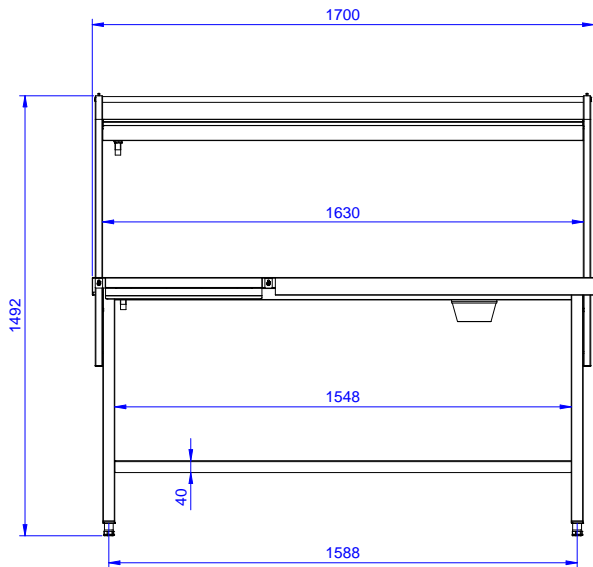

Aan-afvoertafels, kapvaatwassers
Sorteertafel van rechts naar links,
1700x800mm

ITEM # _____

MODEL # _____

NAAM # _____

SIS # _____

AIA # _____

**865336 (BHST1708R)**Sorteertafel RL, sorteerek,
afvalgat, 1700x800mm**Omschrijving****Punt nr** _____

De sorteertafel is geschikt voor tweezijdige bediening:
één zijde voor het afzetten van het vuile servies, de
andere zijde voor het verder sorteren en doorschuiven
naar de afwasmachine.

Constructie

- Alle oppervlakken glad en gepolijst.
- Het ontvangen van tafelblad met opstaande zijkanten all-round, vermindert de mogelijkheid van serviesgoed gedruwd van de tafel.
- Gebouwd in AISI 304 RVS met vierkante 40x40mm buizenconstructie en benen.
- Een of twee afval gaten met een rubberen ring schrappen tafelblad.
- De sorteertafel is voorzien van een etagere voor schuine plaatsing van afwaskorven, die zowel naar de bedieningszijde als naar de afwaszijde gekanteld kunnen worden.

Gekeurd: _____

Algemene Gegevens:

Afmetingen, extern, breedte:

865336 (BHST1708R)

1700 mm

Afmetingen, extern, diepte:

800 mm

Afmetingen, extern, hoogte:

1551 mm

Gewicht, netto:

14 kg

Front aanzicht

Zij aanzicht

Boven aanzicht