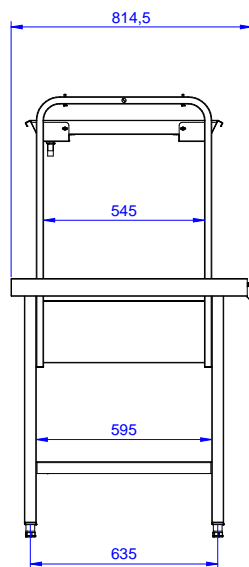

Aan-afvoertafels, kapvaatwassers
Sorteertafel van rechts naar links,
1700x800mm

ITEM # _____

MODEL # _____

NAAM # _____

SIS # _____

AIA # _____

**865336 (BHST1708R)**Sorteertafel RL, sorteerek,
afvalgat, 1700x800mm**Omschrijving****Punt nr** _____

De sorteertafel is geschikt voor tweezijdige bediening:
één zijde voor het afzetten van het vuile servies, de
andere zijde voor het verder sorteren en doorschuiven
naar de afwasmachine.

Constructie

- Alle oppervlakken glad en gepolijst.
- Het ontvangen van tafelblad met opstaande zijkanten all-round, vermindert de mogelijkheid van serviesgoed gedruwd van de tafel.
- Gebouwd in AISI 304 RVS met vierkante 40x40mm buizenconstructie en benen.
- Een of twee afval gaten met een rubberen ring schrappen tafelblad.
- De sorteertafel is voorzien van een etagere voor schuine plaatsing van afwaskorven, die zowel naar de bedieningszijde als naar de afwaszijde gekanteld kunnen worden.

Gekeurd: _____

Algemene Gegevens:

Afmetingen, extern, breedte:

865336 (BHST1708R)

1700 mm

Afmetingen, extern, diepte:

800 mm

Afmetingen, extern, hoogte:

1551 mm

Gewicht, netto:

14 kg

Front aanzicht

Zij aanzicht

Boven aanzicht